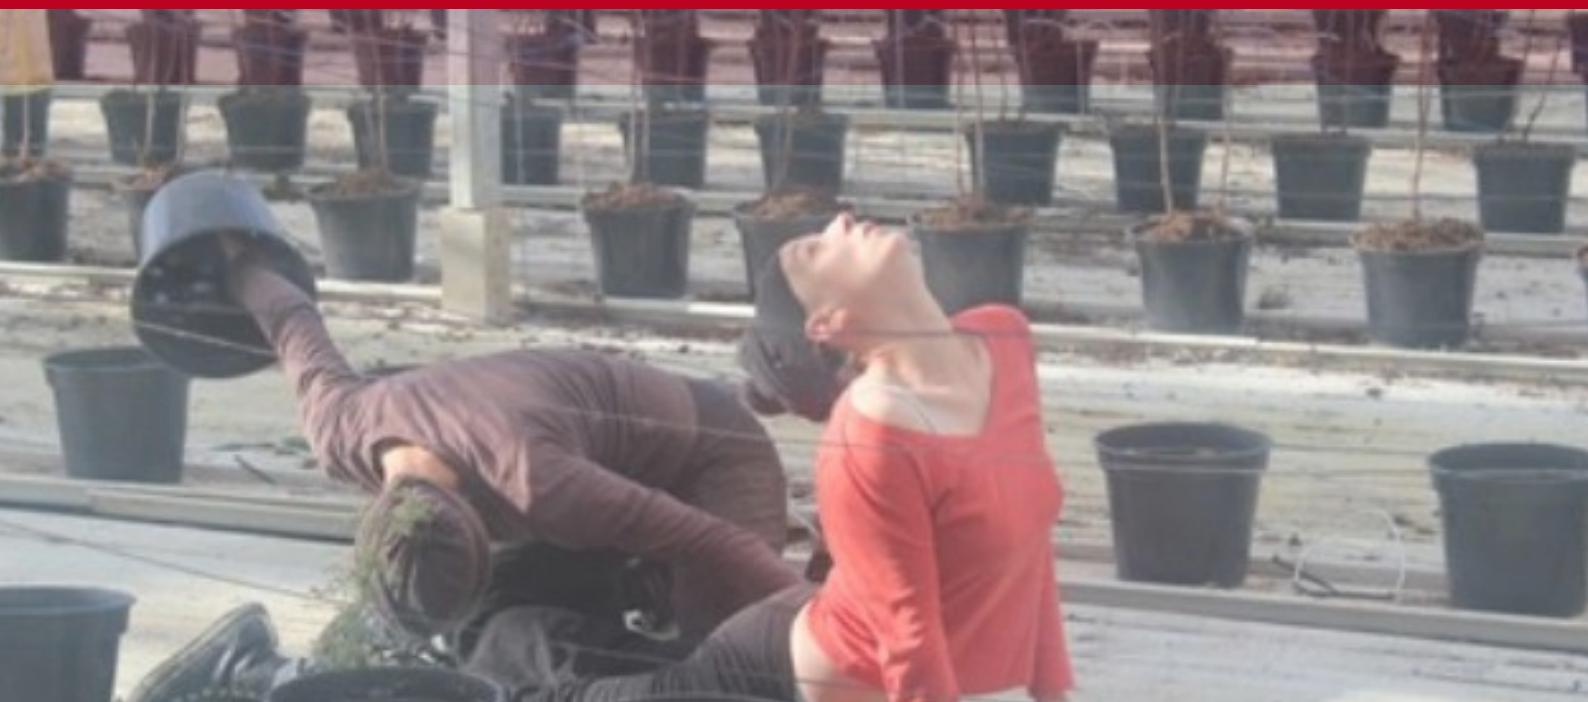

COMPAGNIE ÉPHÉMÈRE

SERRE ON NOUS

CRÉATIONS VIDÉOS DANSE
LES QUATRE SAISONS SOUS LES SERRES

hivers@serreonnousciephemere

Depuis 2010, Éphémère, compagnie vivant en milieu rural, réalise en biennale, un projet artistique, culturel et fédérateur de liens sociaux sur son territoire de vie, Entre Bièvre et Rhône dans le département de l'Isère.

En 2020, puis 2021, suite à la situation sanitaire, Éphémère a porté Serre On Nous, projet initié dans le cadre de la saison IV-2020 de Paysage Paysages du département de l'Isère.

Des immenses serres en verre aux serres plus traditionnelles, notre territoire accueille une pluralité de producteurs agricoles. La danse et la création vidéo se sont immiscées dans ces espaces pour poétiser l'engagement des agriculteurs, valoriser ce paysage matériel et immatériel, porter à l'imaginaire le savoir faire de la culture nourricière.